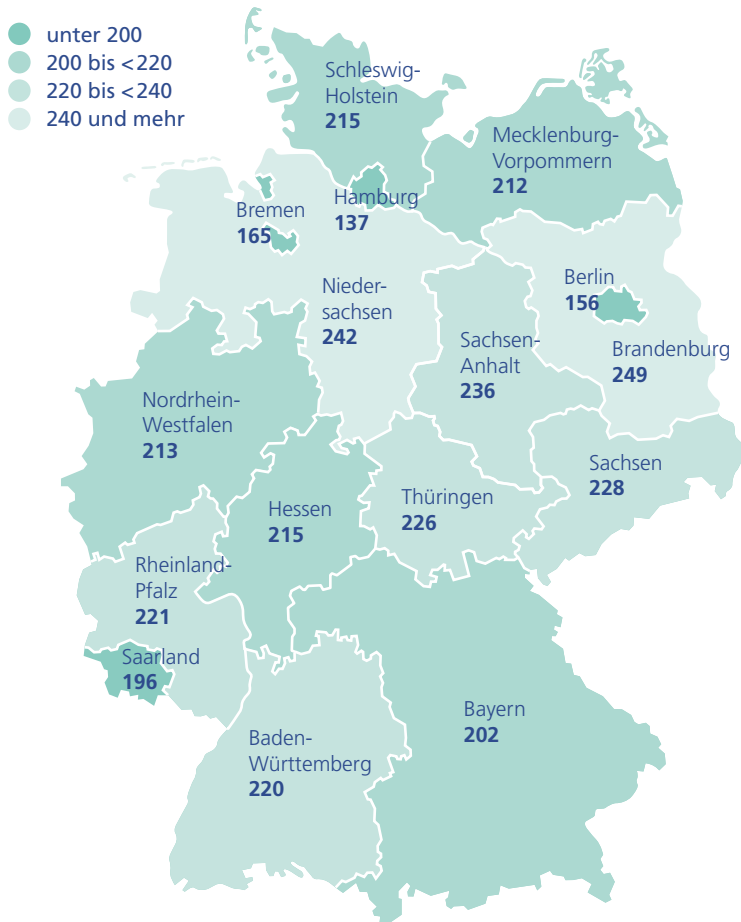

Ärzttemangel auf dem Land

Arztdichte in Deutschland (Einwohner je Arzt)

Ärzttemangel auf dem Land

Arztdichte in Deutschland (Einwohner je Arzt)

- unter 200
- 200 bis <220
- 220 bis <240
- 240 und mehr